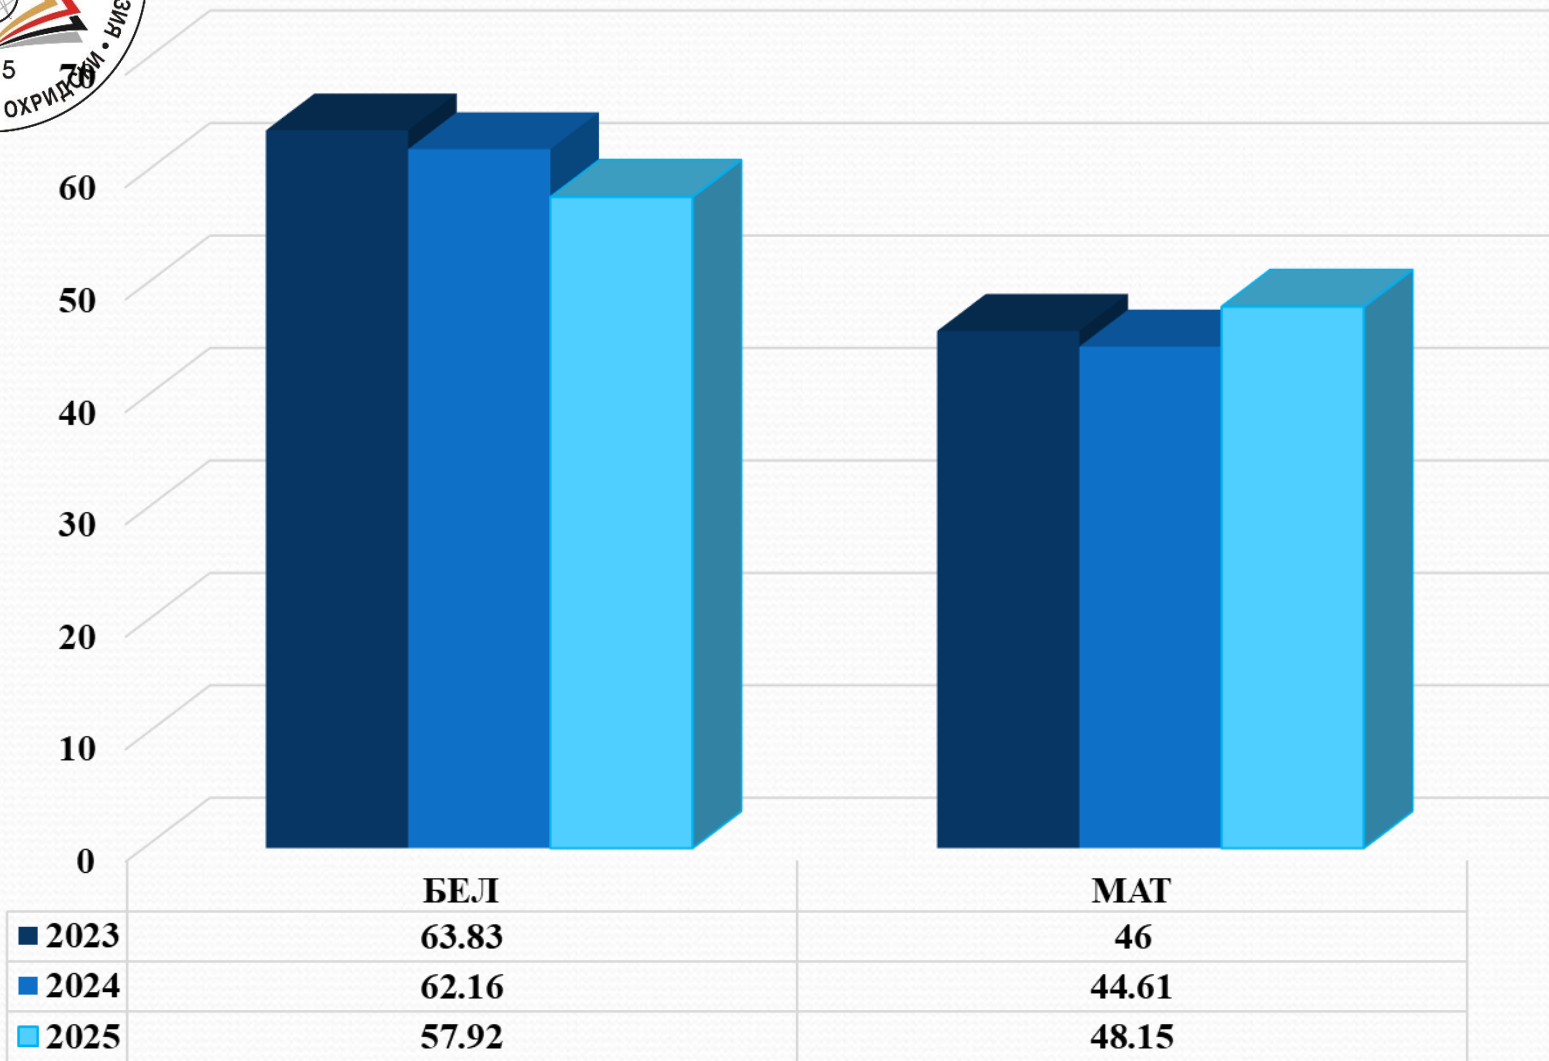

Природо-математическа профилирана
гимназия “Св. Климент Охридски”

РЕЗУЛТАТИ
от НВО – 10. клас
2025 година

Природо-математическа профилирана гимназия “Св. Климент Охридски”

БЕЛ

Природо-математическа профилирана гимназия “Св. Климент Охридски”

MAT

Природо-математическа профилирана гимназия “Св. Климент Охридски”

Природо-математическа профилирана гимназия “Св. Климент Охридски”

- С над 50% успеваемост:
 - 63 ученици (81%) по БЕЛ
 - 25 (32%) по математика
- 1 ученик със 100 точки по математика