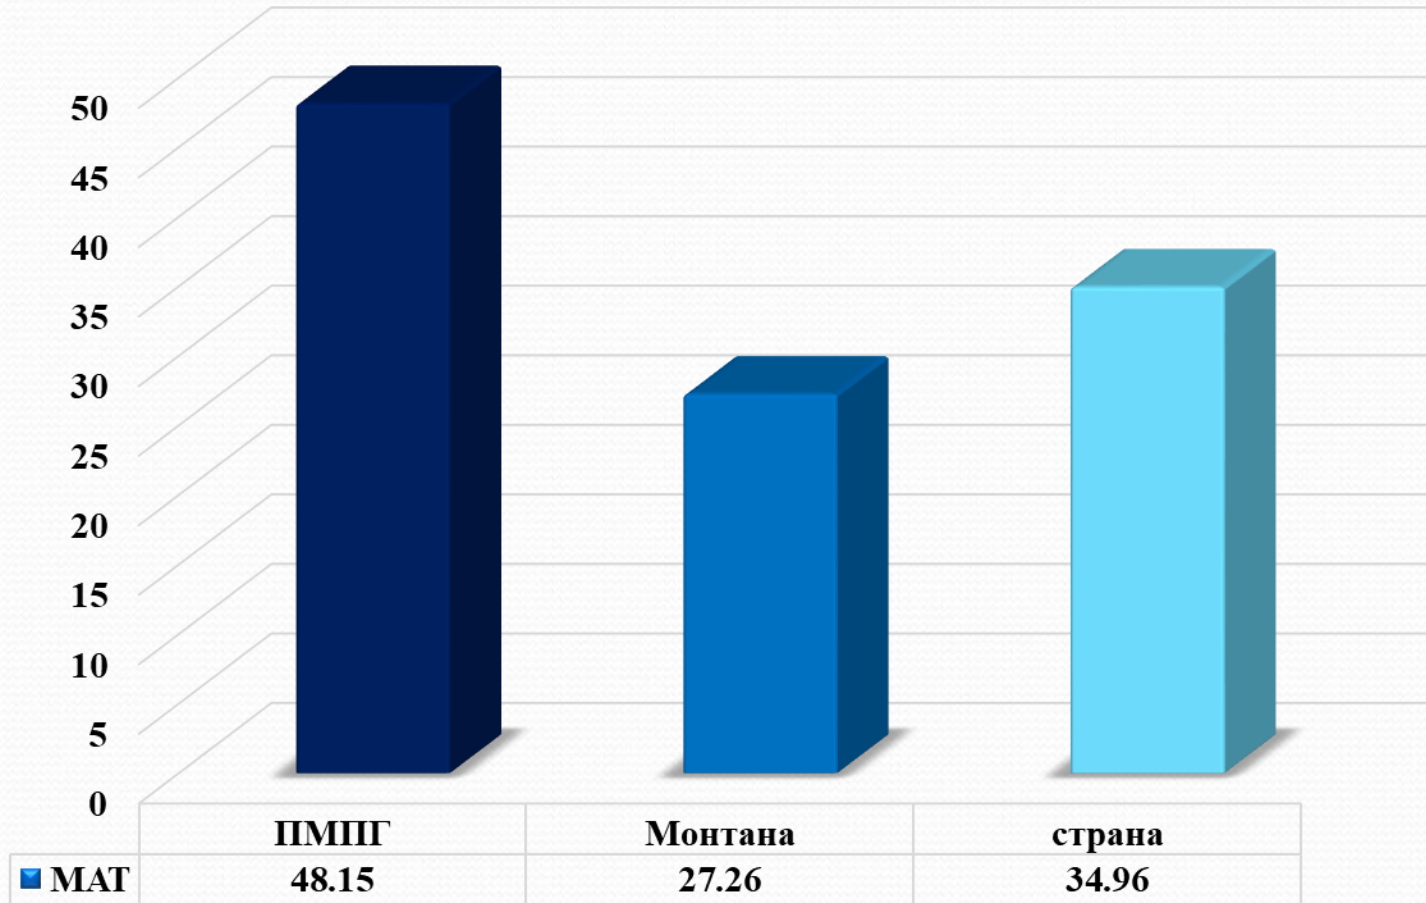

Природо-математическа профилирана
гимназия “Св. Климент Охридски”

РЕЗУЛТАТИ
от НВО – 10. клас
2025 година

Природо-математическа профилирана гимназия “Св. Климент Охридски”

БЕЛ

Природо-математическа профилирана гимназия “Св. Климент Охридски”

MAT

Природо-математическа профилирана гимназия “Св. Климент Охридски”

Природо-математическа профилирана гимназия “Св. Климент Охридски”

- С над 50% успеваемост:
 - 63 ученици (81%) по БЕЛ
 - 25 (32%) по математика
- 1 ученик със 100 точки по математика