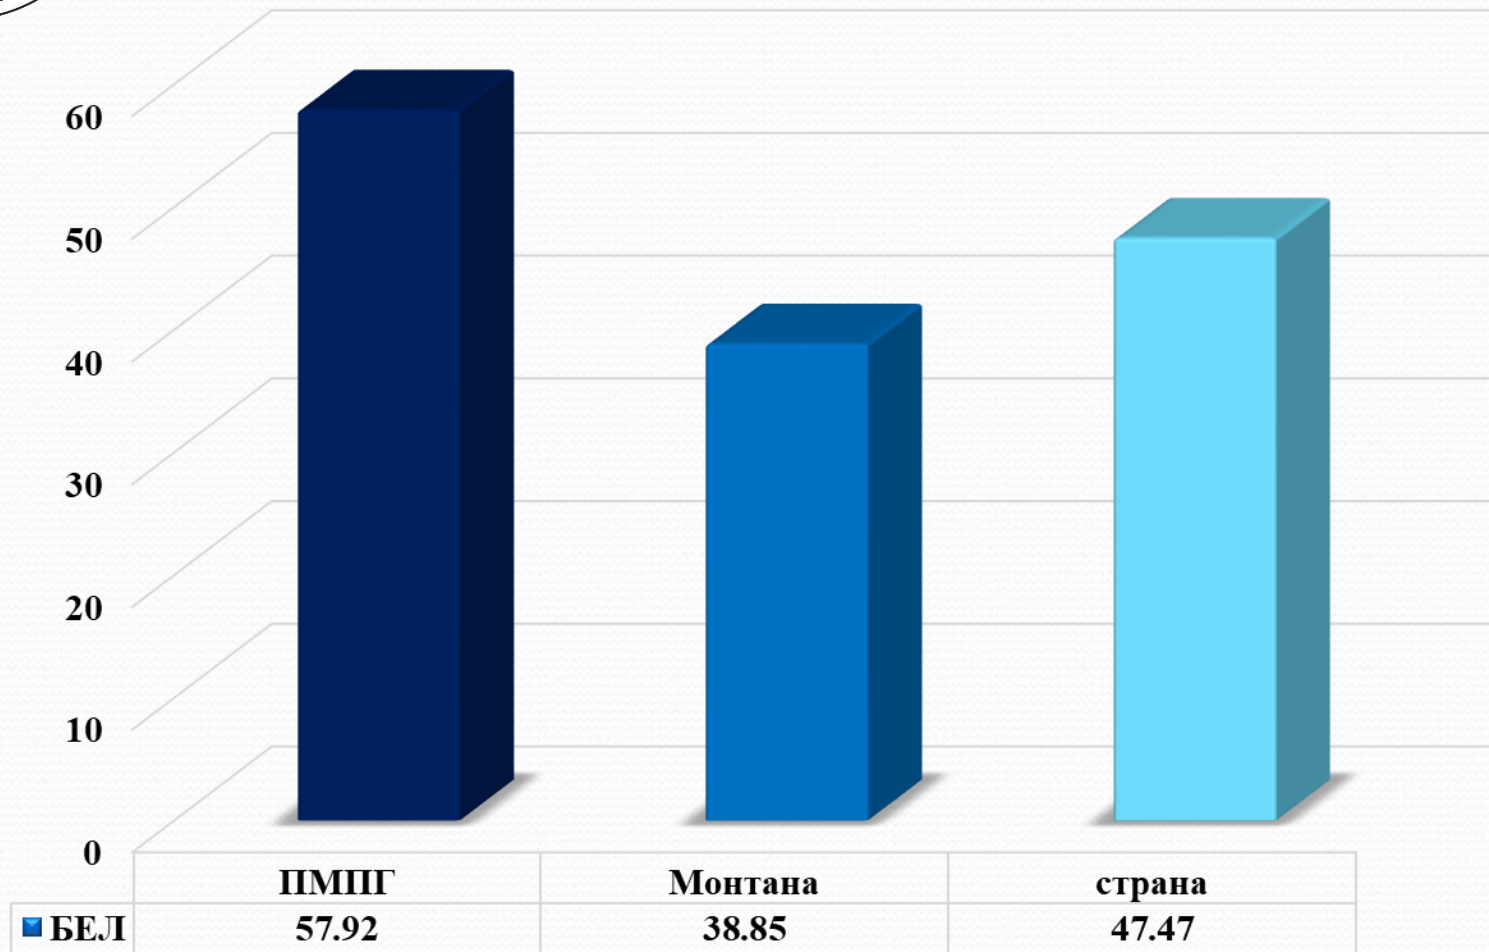

Природо-математическа профилирана
гимназия “Св. Климент Охридски”

РЕЗУЛТАТИ
от НВО – 10. клас
2025 година

Природо-математическа профилирана гимназия “Св. Климент Охридски”

БЕЛ

Природо-математическа профилирана гимназия “Св. Климент Охридски”

MAT

Природо-математическа профилирана гимназия “Св. Климент Охридски”

Природо-математическа профилирана гимназия “Св. Климент Охридски”

- С над 50% успеваемост:
 - 63 ученици (81%) по БЕЛ
 - 25 (32%) по математика
- 1 ученик със 100 точки по математика