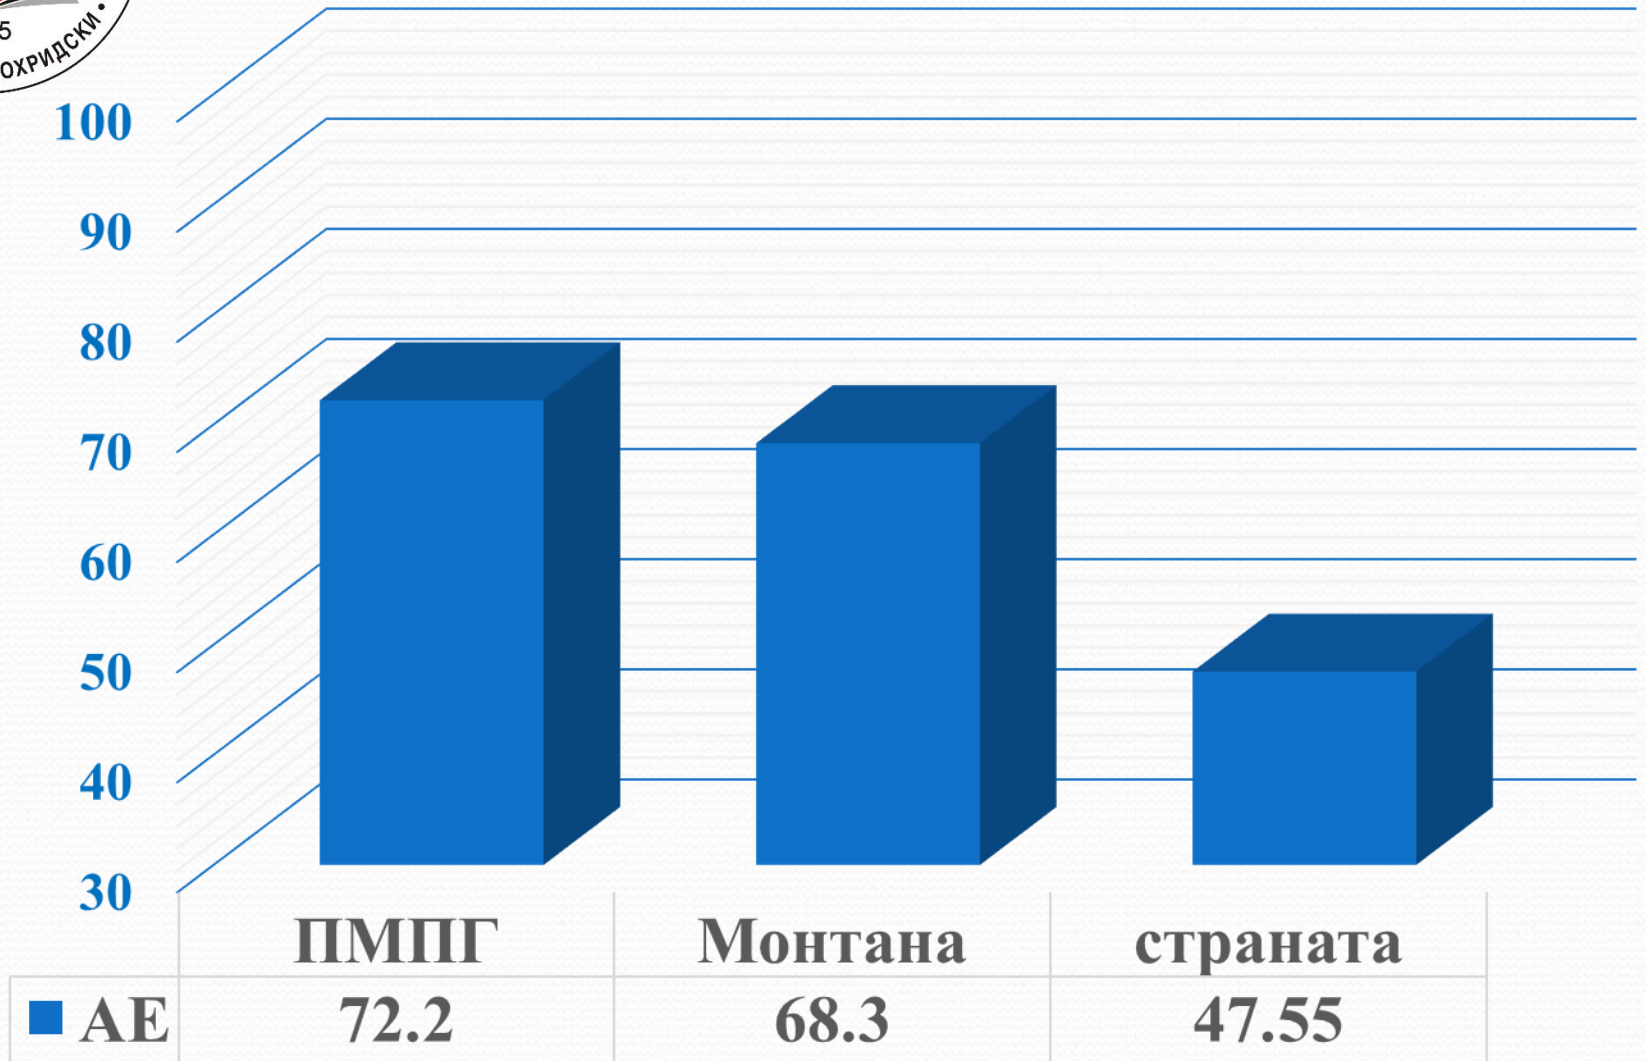

Природо-математическа профилирана гимназия “Св. Климент Охридски”