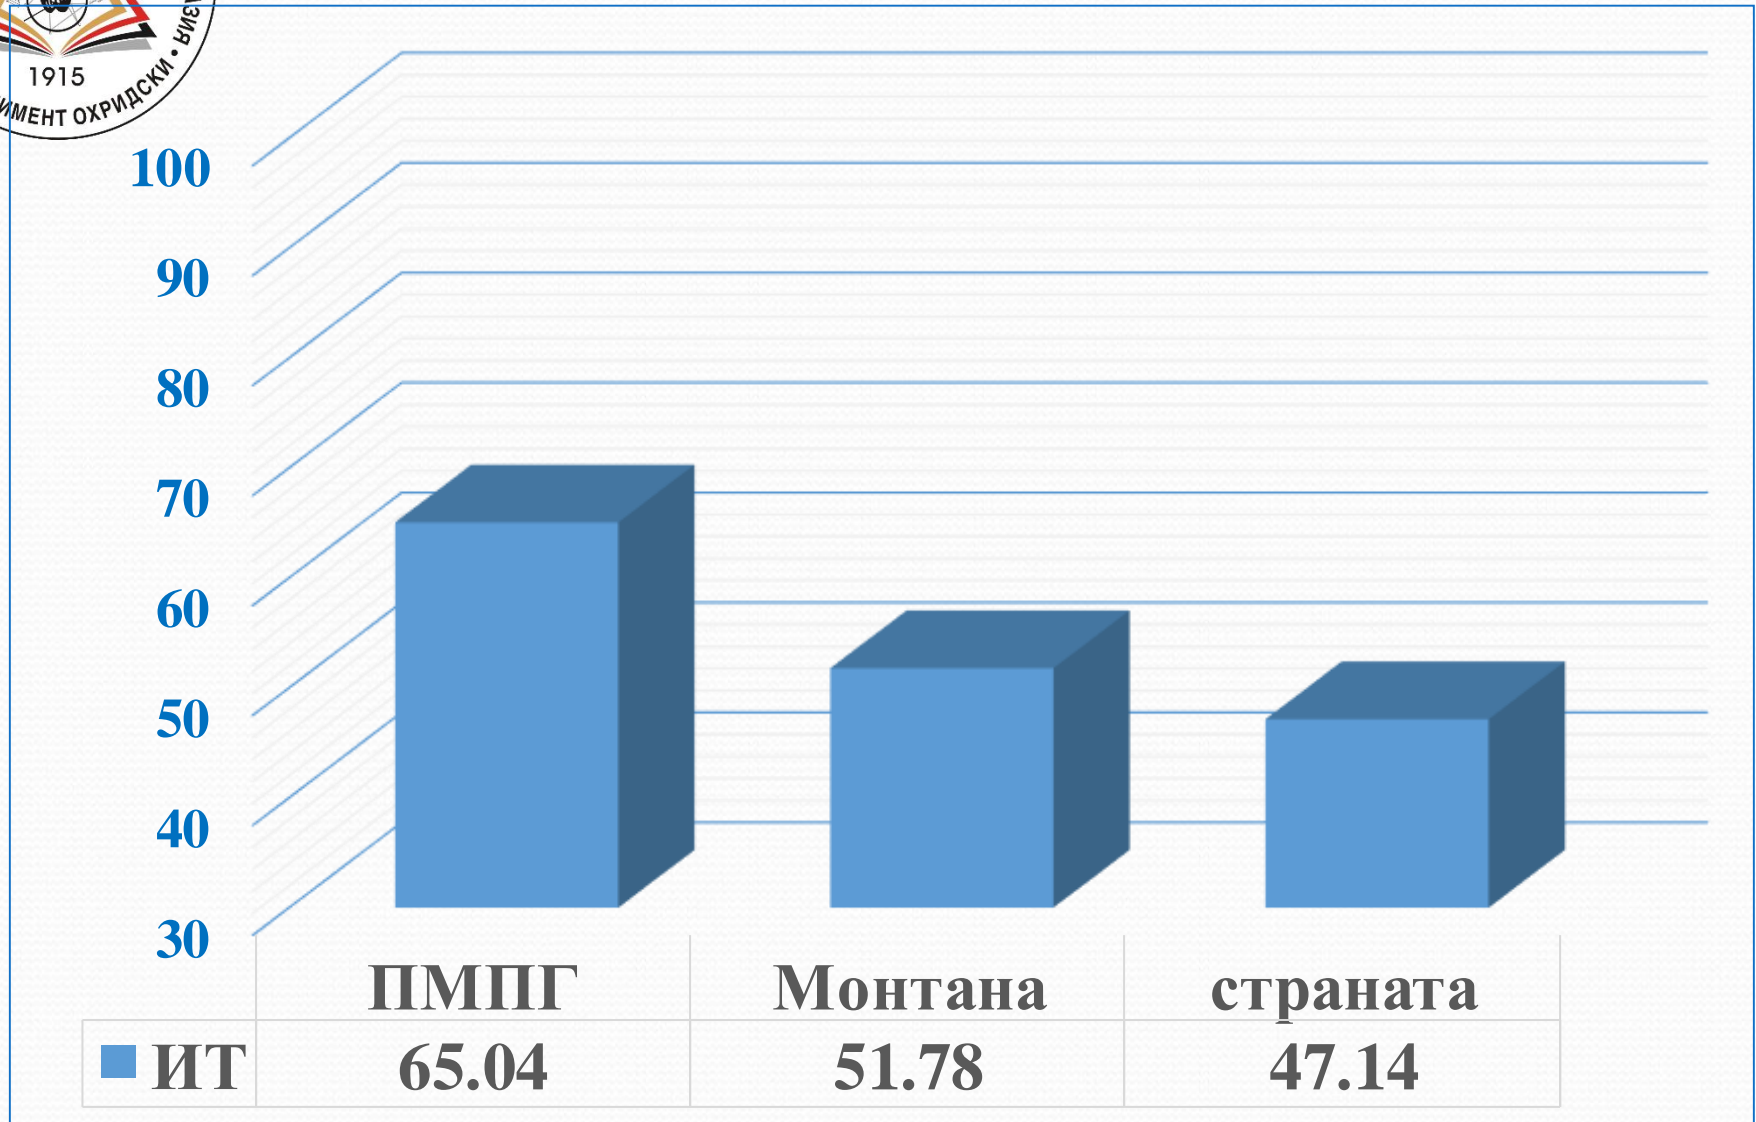

Природо-математическа профилирана гимназия “Св. Климент Охридски”