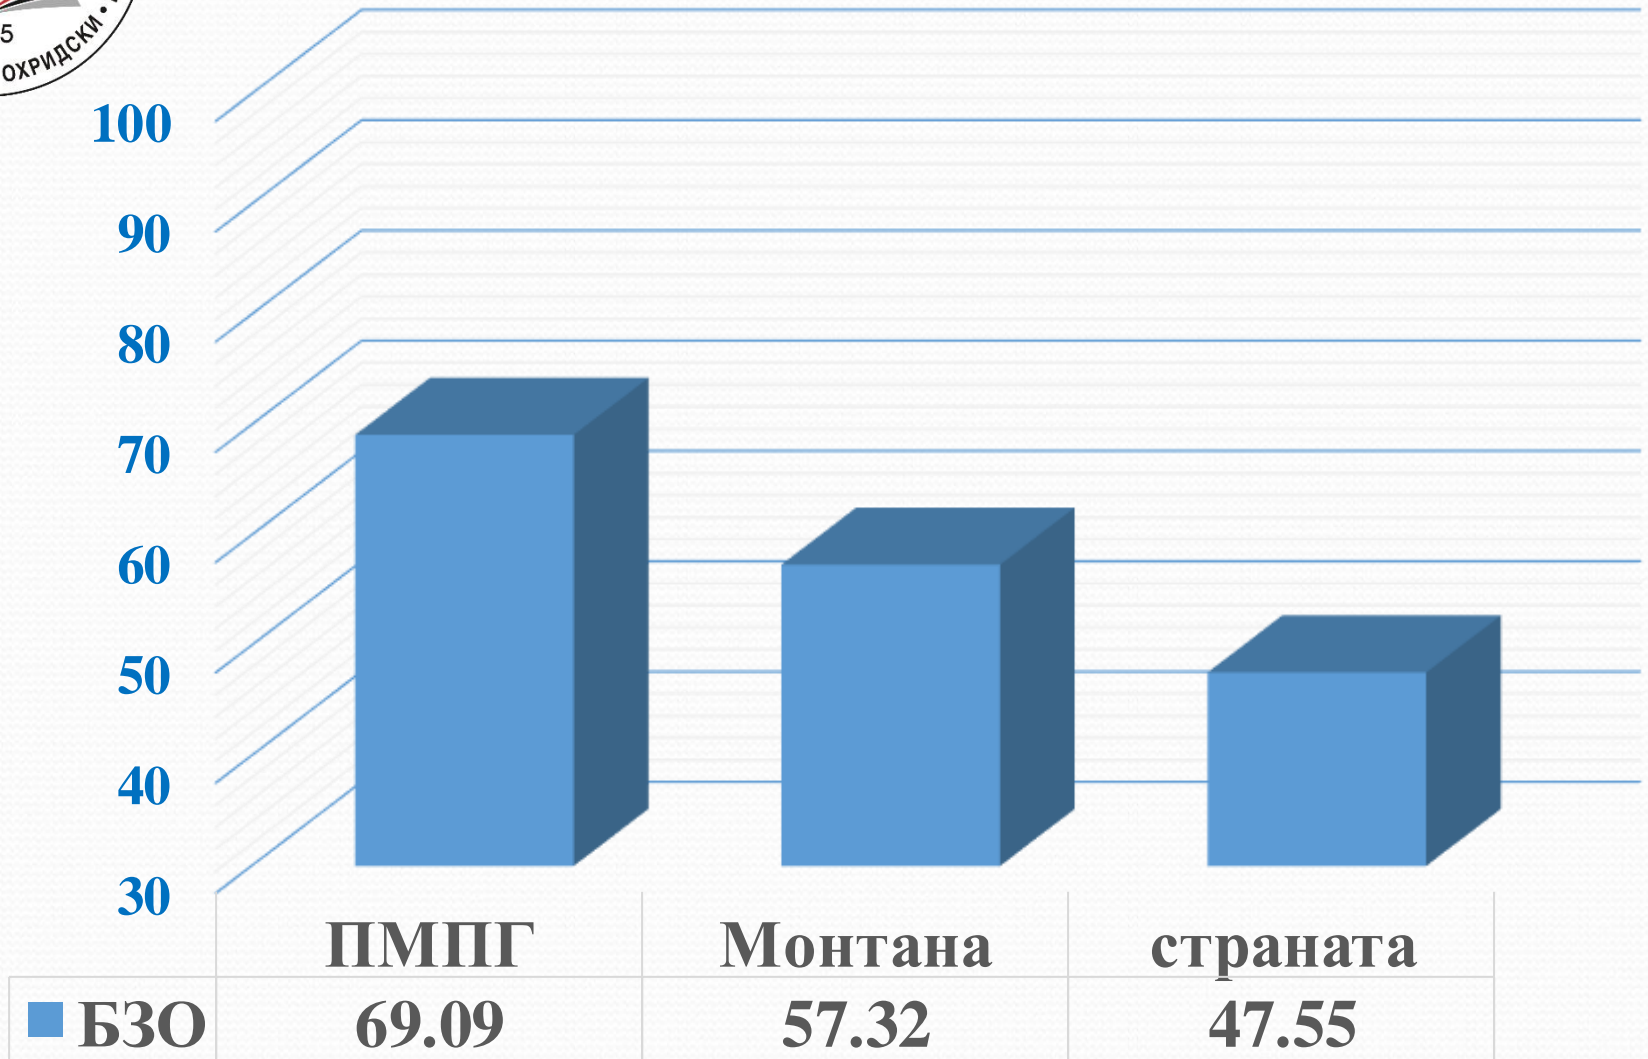

Природо-математическа профилирана гимназия “Св. Климент Охридски”