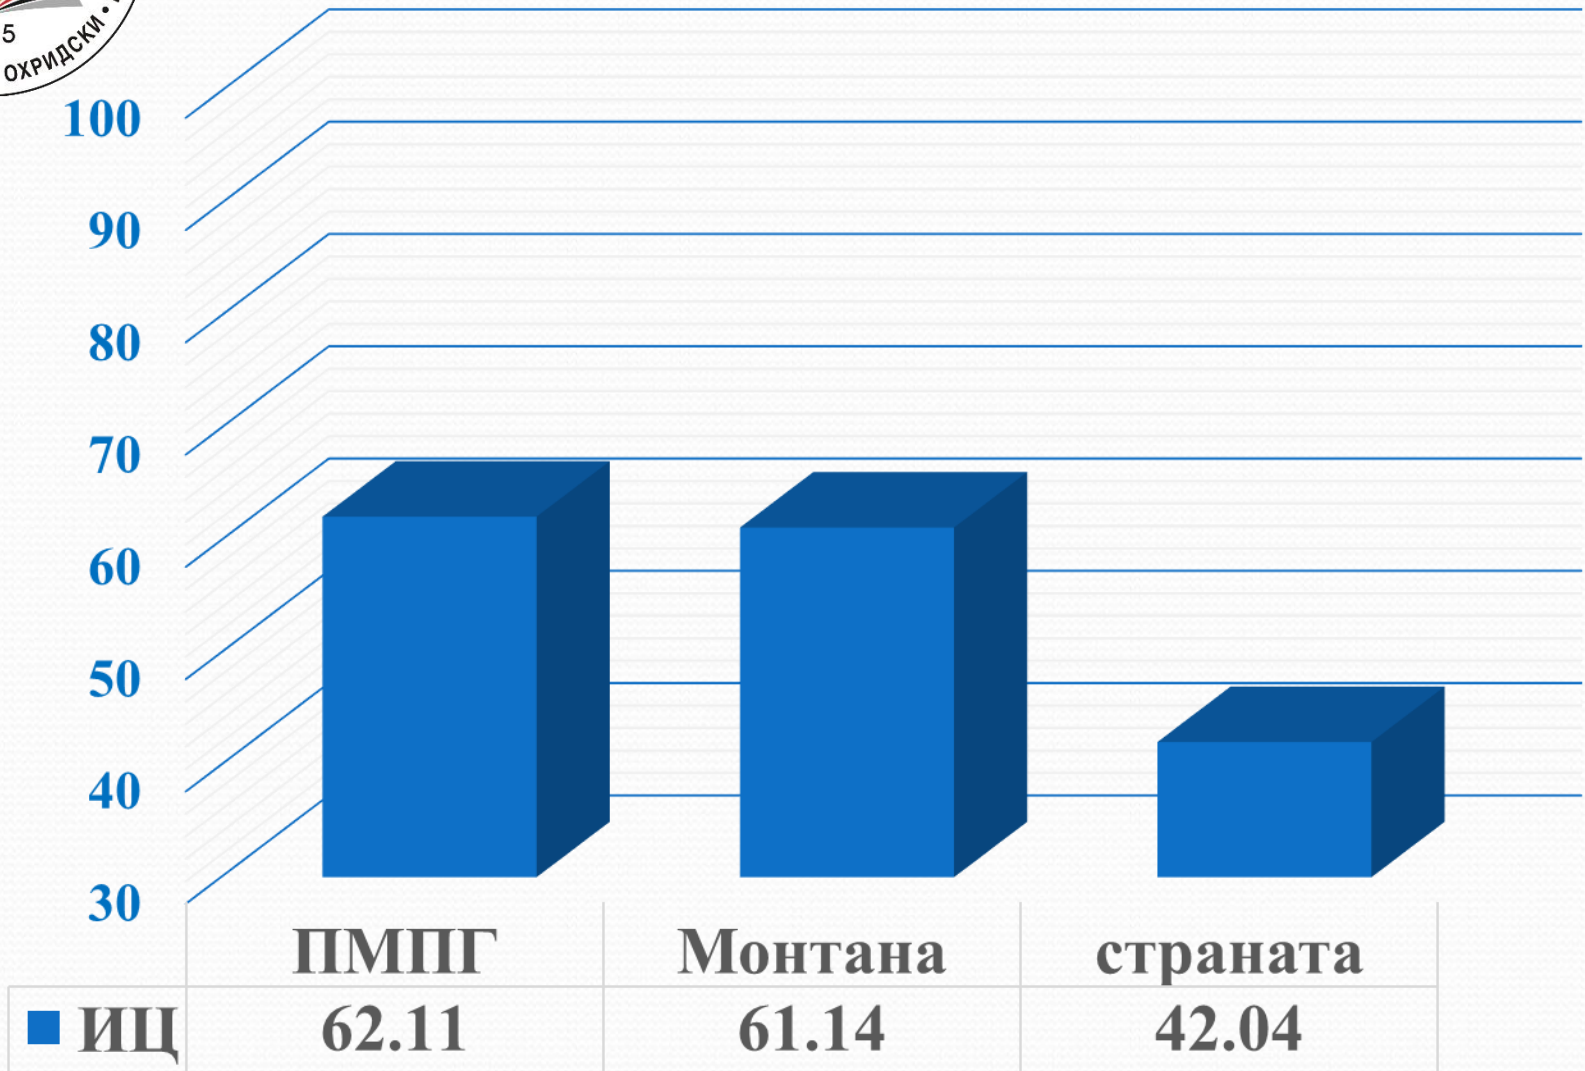

Природо-математическа профилирана гимназия “Св. Климент Охридски”