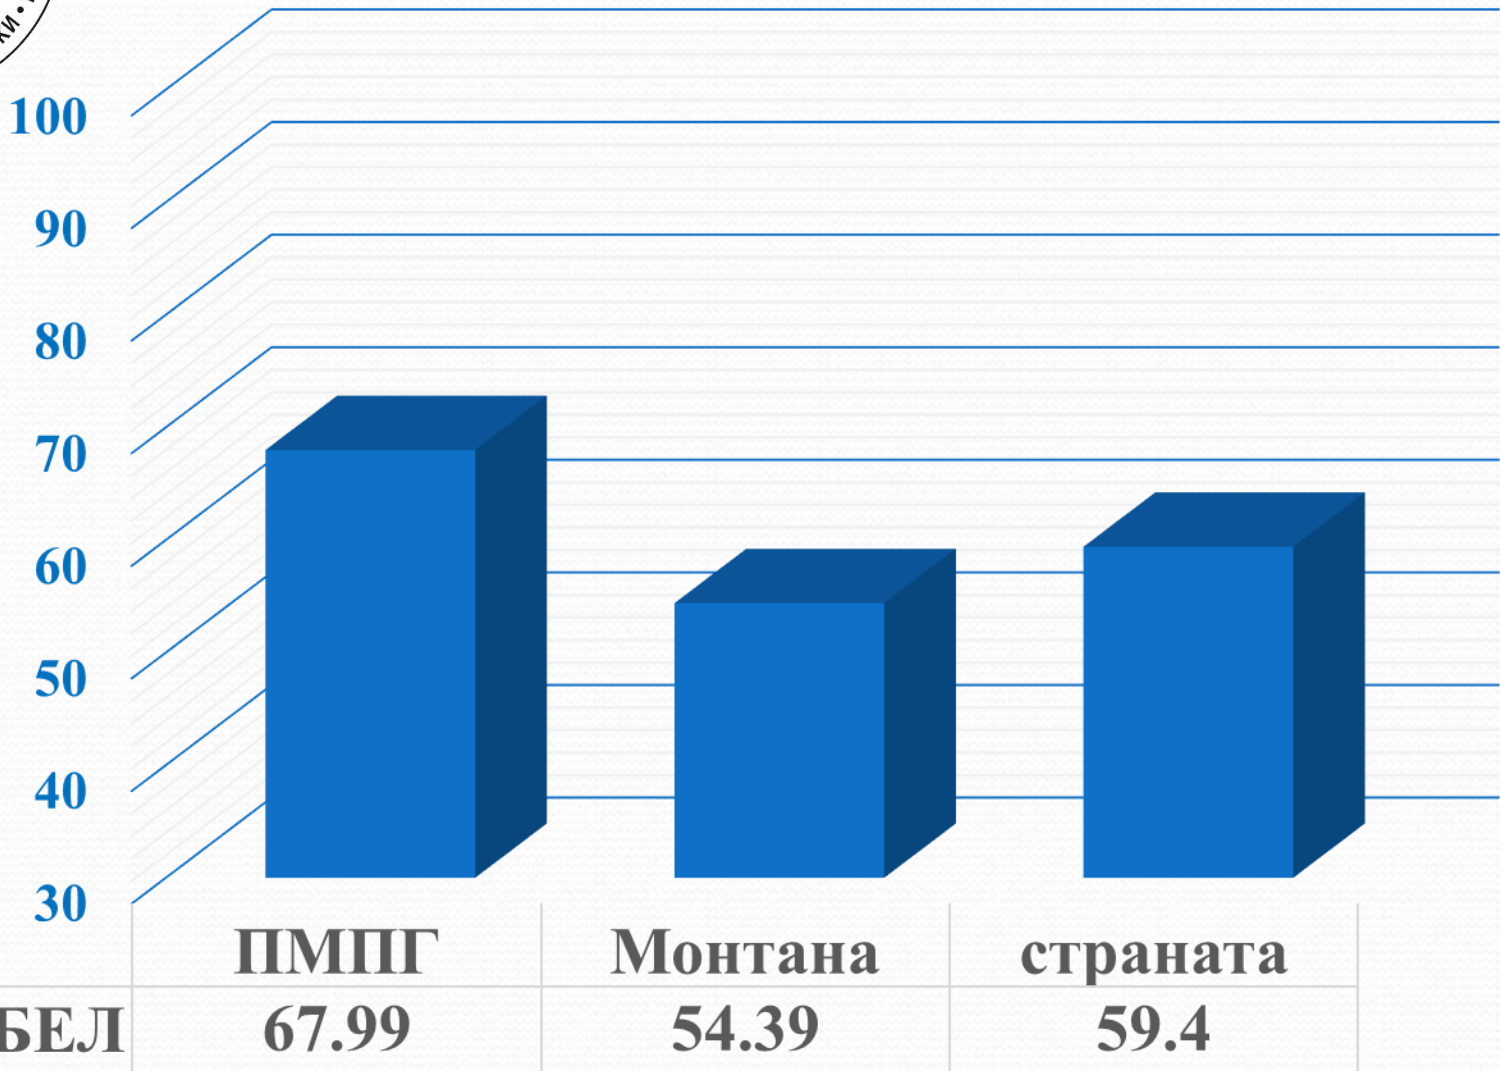

Природо-математическа профилирана гимназия “Св. Климент Охридски”