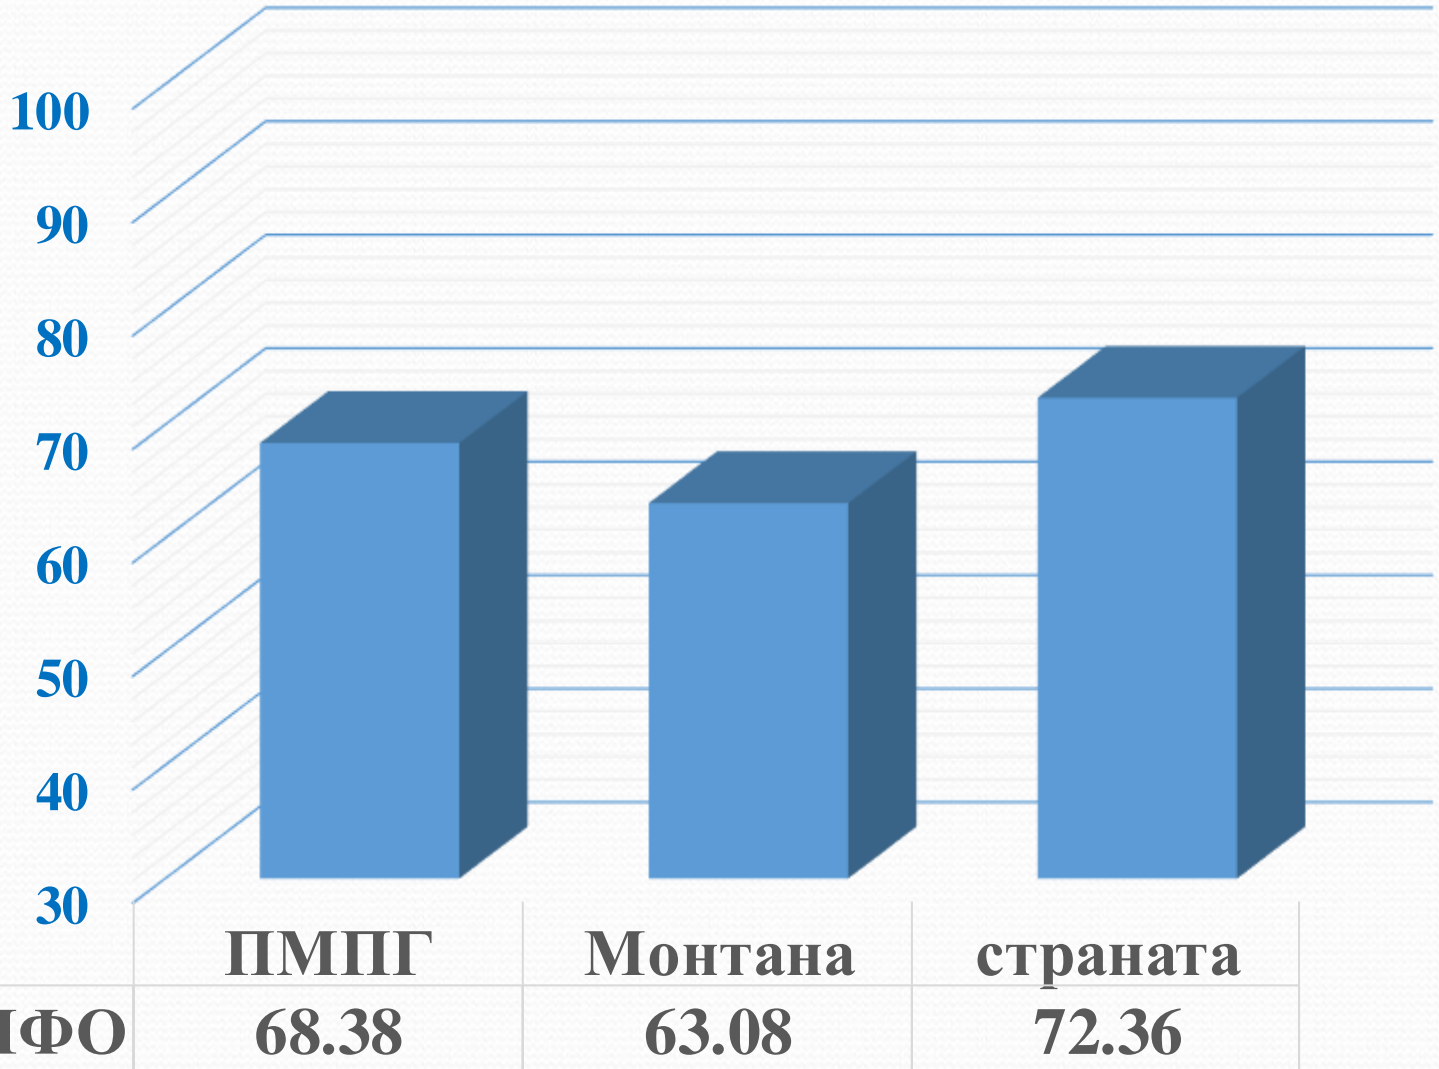

Природо-математическа профилирана гимназия “Св. Климент Охридски”