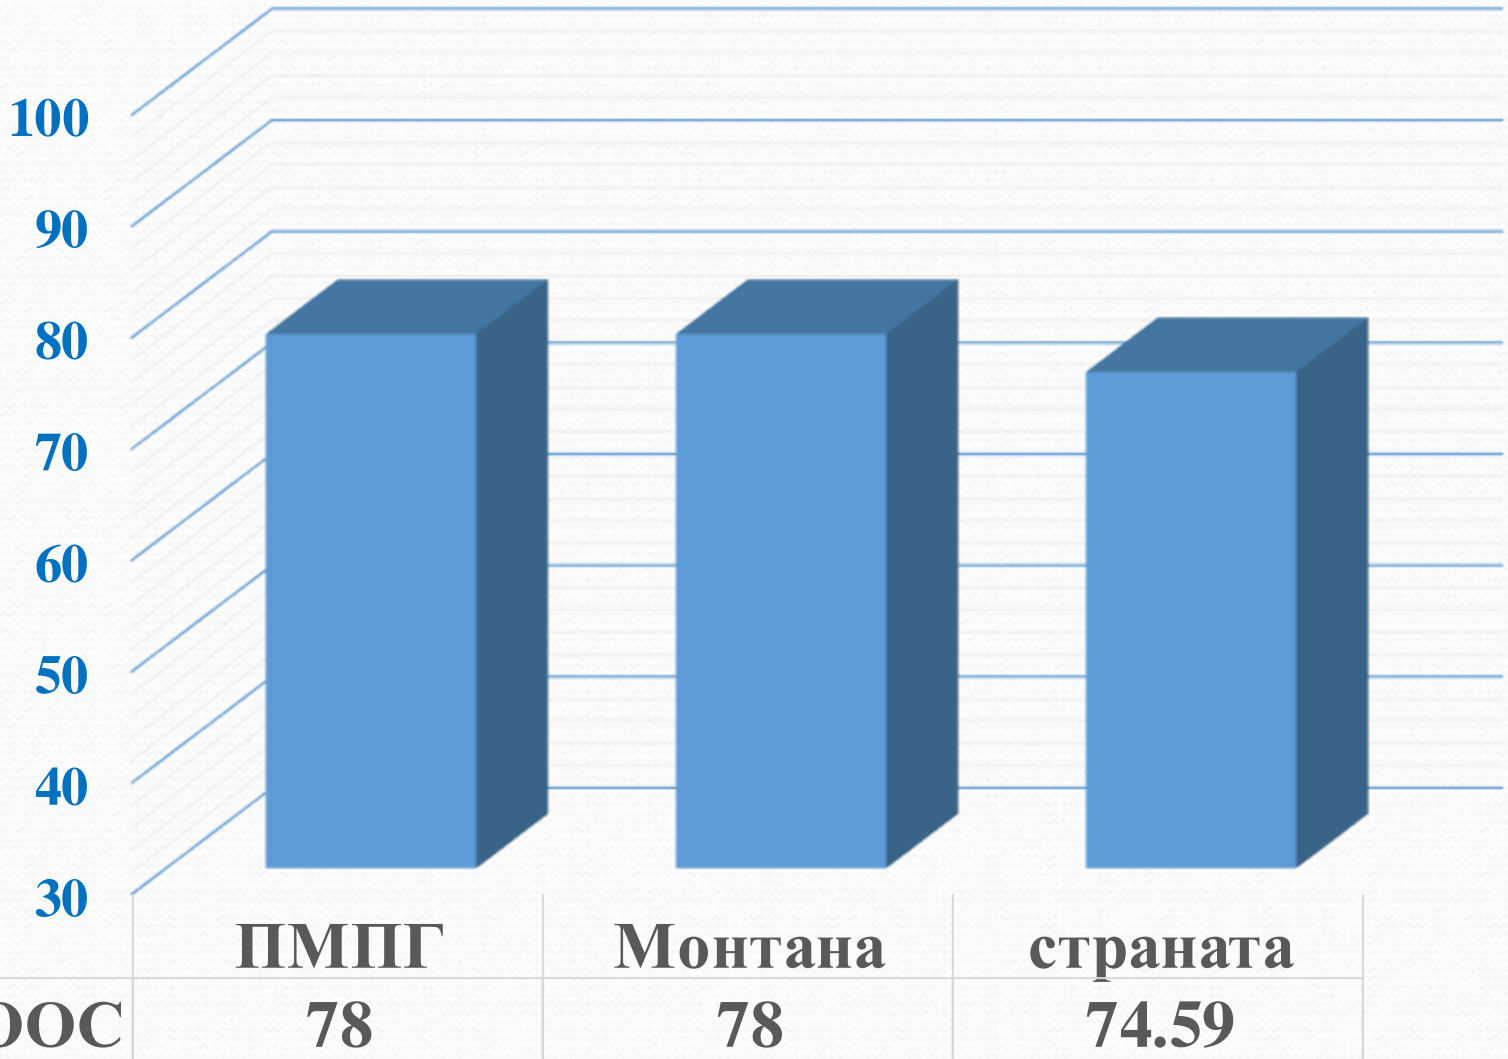

Природо-математическа профилирана гимназия “Св. Климент Охридски”