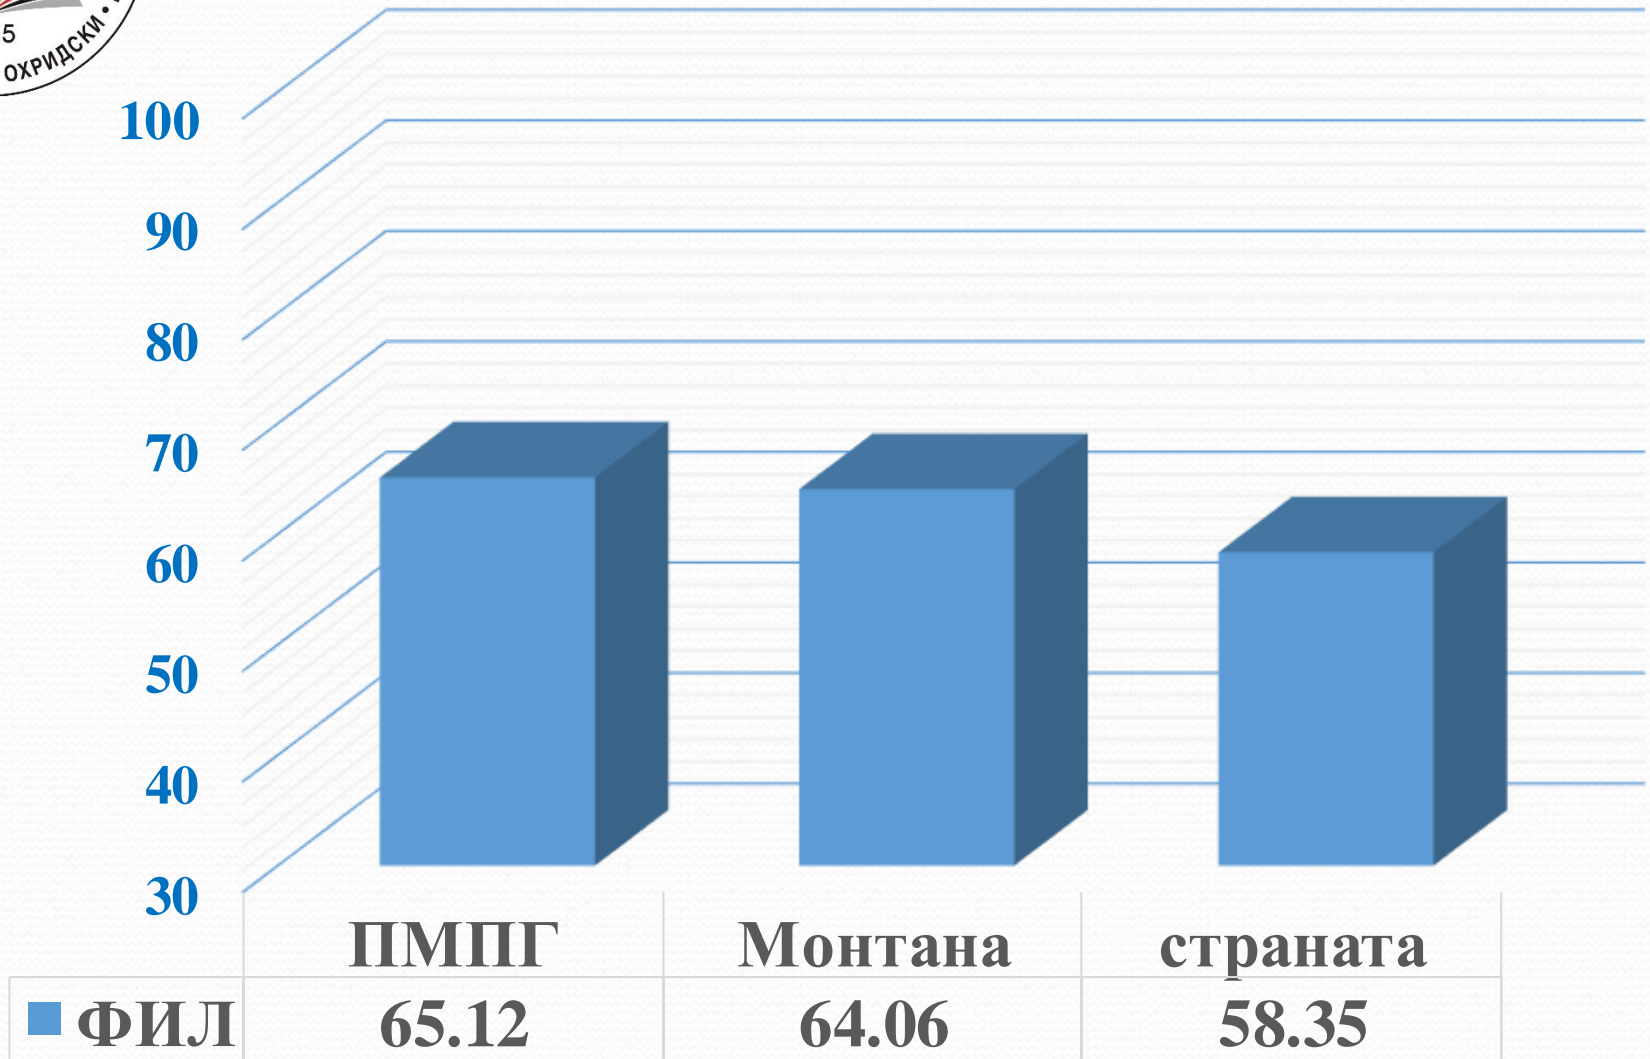

Природо-математическа профилирана гимназия “Св. Климент Охридски”