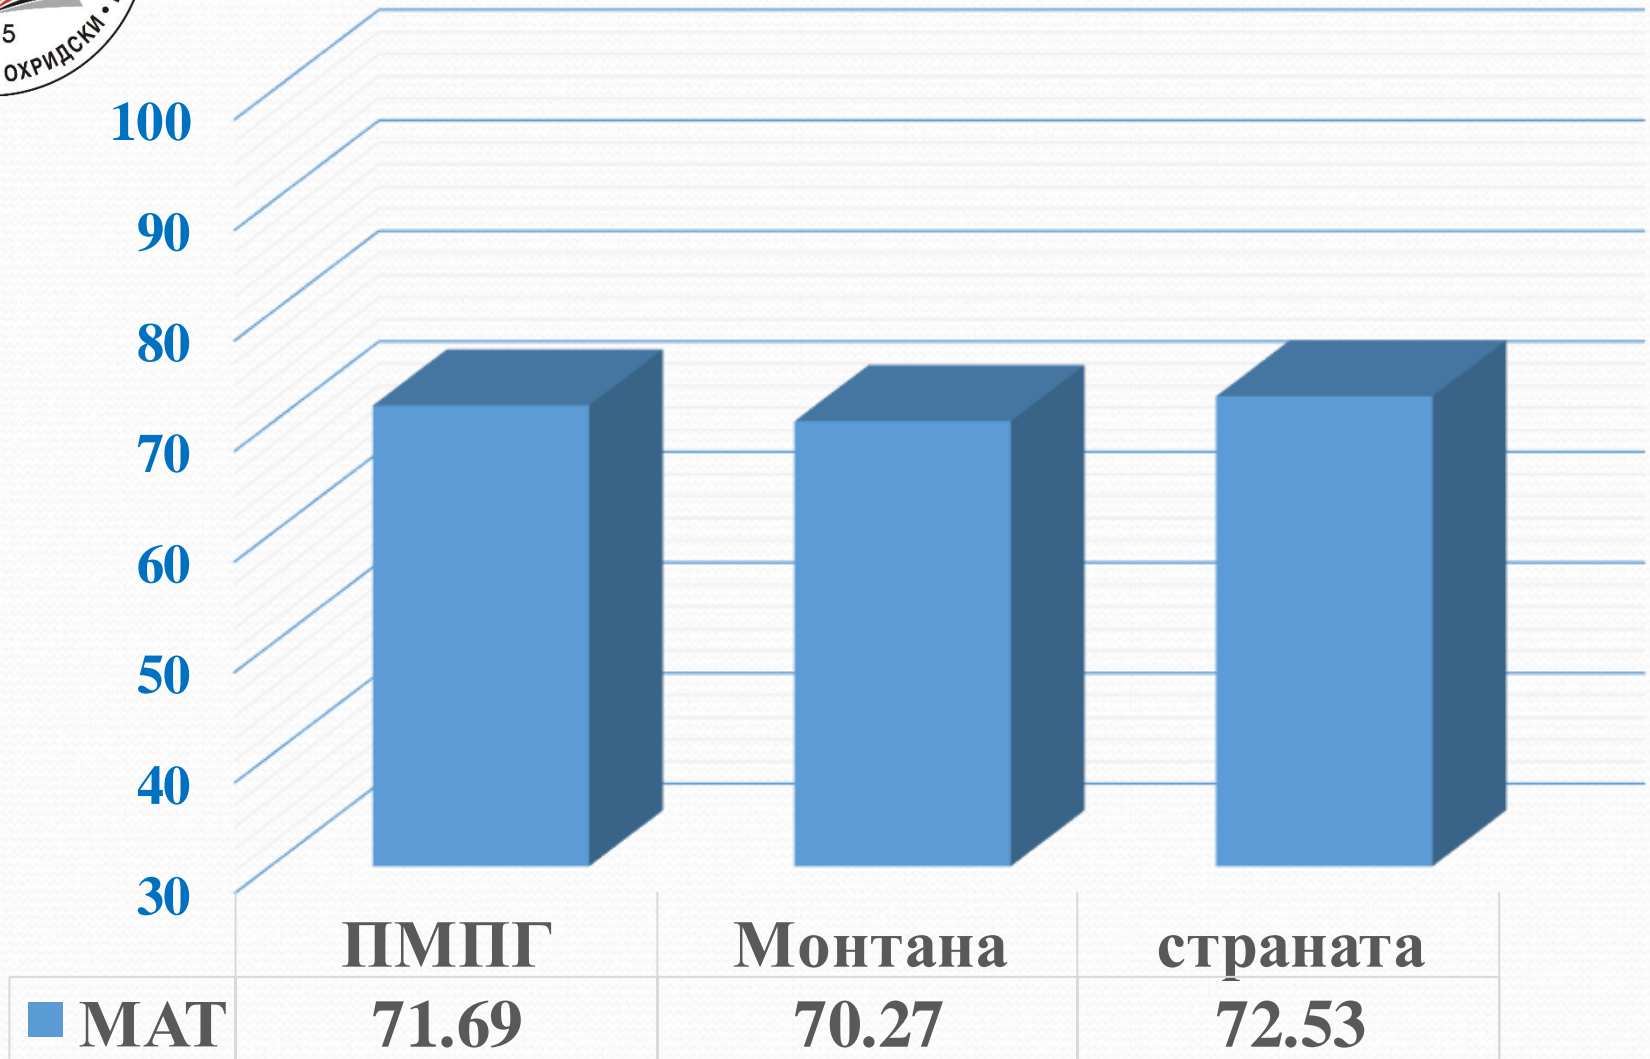

Природо-математическа профилирана гимназия “Св. Климент Охридски”