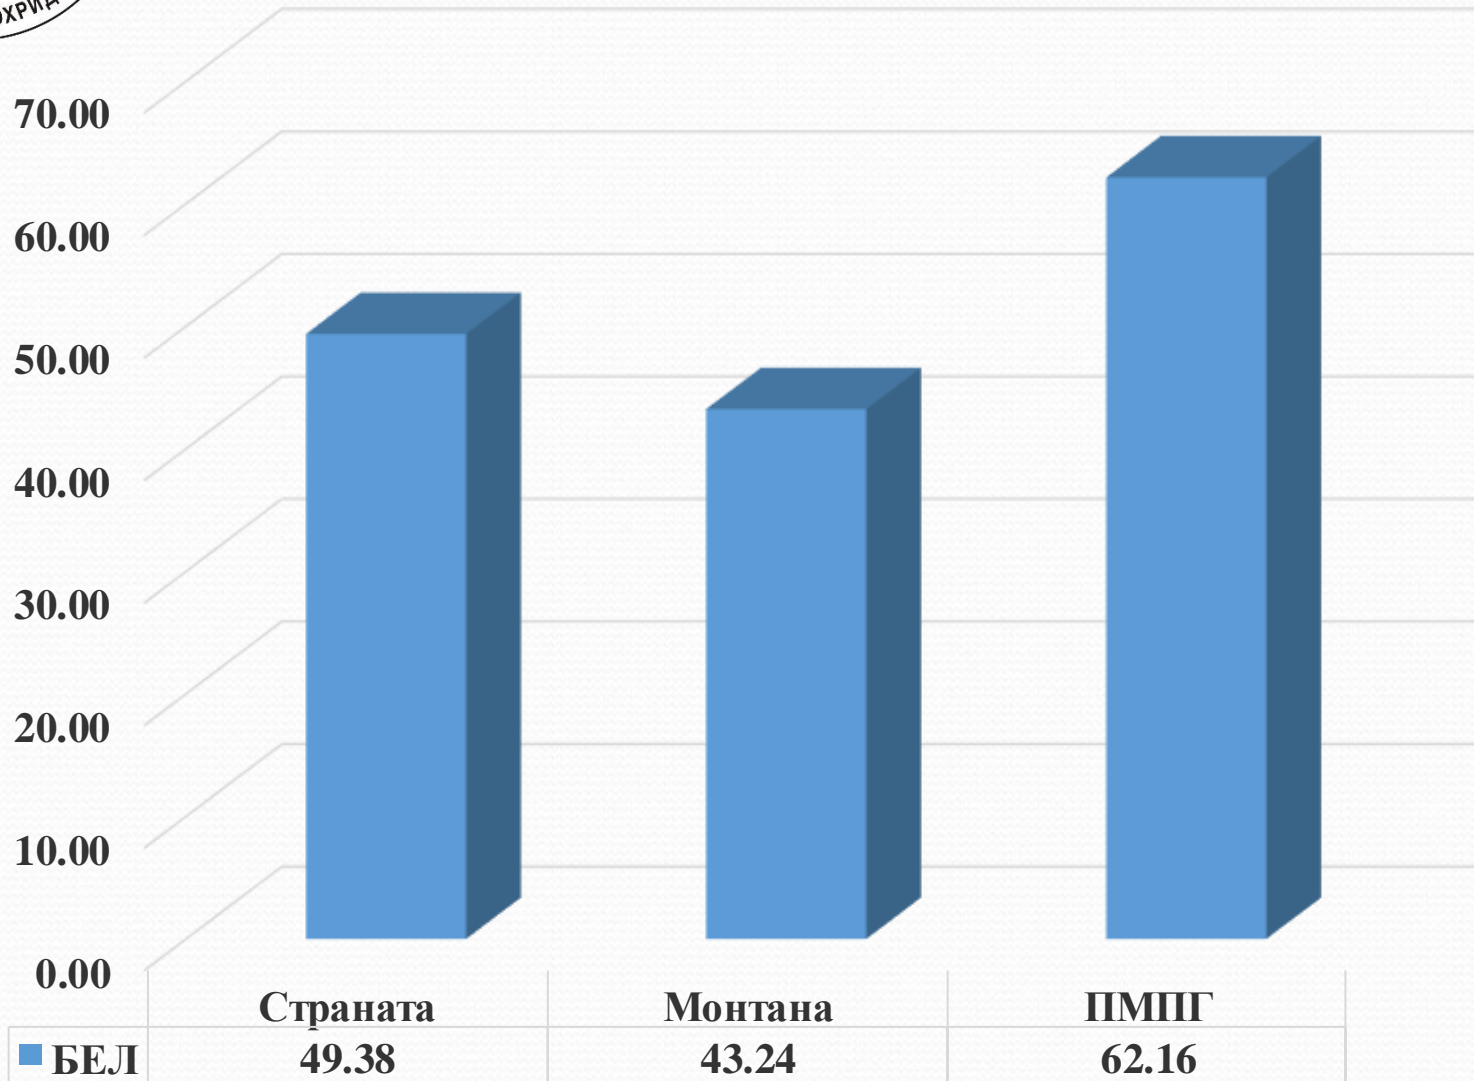

Природо-математическа профилирана
гимназия “Св. Климент Охридски”

РЕЗУЛТАТИ
от ДЗИ и НВО
2024 година

Природо-математическа профилирана гимназия “Св. Климент Охридски”

НВО
X клас

Природо-математическа профилирана гимназия “Св. Климент Охридски”