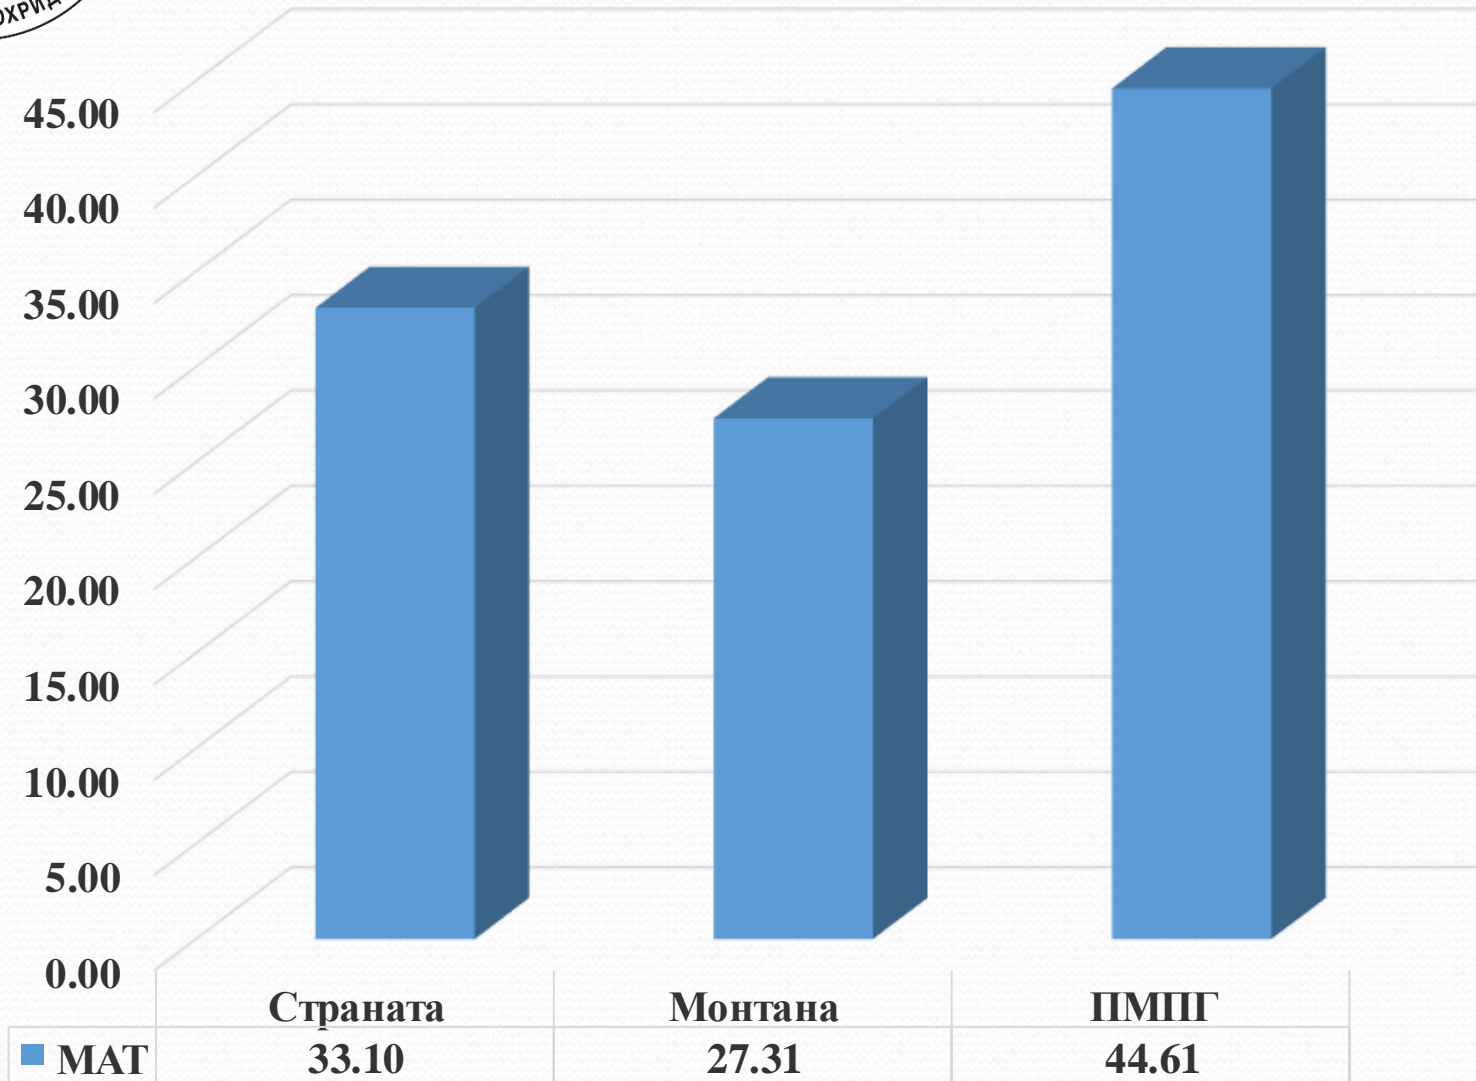

Природо-математическа профилирана гимназия “Св. Климент Охридски”